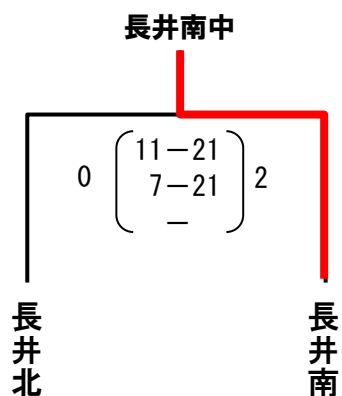

第30回 山形中央信用組合理事長杯争奪西置賜地区中学校バレーボール強化大会 結果

期日 平成28年1月16日(土)

会場 長井市置賜生涯学習プラザ

<男子> 3チームによるリーグ戦

	長井南	長井北	小国	勝敗	順位
長井南		2 $\begin{pmatrix} 25-7 \\ 25-7 \\ - \end{pmatrix}$ 0	2 $\begin{pmatrix} 25-10 \\ 25-11 \\ - \end{pmatrix}$ 0	2-0	1
長井北	0 $\begin{pmatrix} 7-25 \\ 7-25 \\ - \end{pmatrix}$ 2		0 $\begin{pmatrix} 13-25 \\ 7-25 \\ - \end{pmatrix}$ 2	0-2	3
小国	0 $\begin{pmatrix} 10-25 \\ 11-25 \\ - \end{pmatrix}$ 2	2 $\begin{pmatrix} 25-13 \\ 25-7 \\ - \end{pmatrix}$ 0		1-1	2

<女子> 4チームによるリーグ戦

	長井南	長井北	白鷹	飯豊	勝敗	順位
長井南		2 $\begin{pmatrix} 25-17 \\ 25-23 \\ - \end{pmatrix}$ 0	0 $\begin{pmatrix} 24-26 \\ 21-25 \\ - \end{pmatrix}$ 2	2 $\begin{pmatrix} 25-14 \\ 25-16 \\ - \end{pmatrix}$ 0	2-1	2
長井北	0 $\begin{pmatrix} 17-25 \\ 23-25 \\ - \end{pmatrix}$ 2		2 $\begin{pmatrix} 28-26 \\ 23-25 \\ 25-20 \end{pmatrix}$ 1	2 $\begin{pmatrix} 25-18 \\ 25-16 \\ - \end{pmatrix}$ 0	2-1	3
白鷹	2 $\begin{pmatrix} 26-24 \\ 25-21 \\ - \end{pmatrix}$ 0	1 $\begin{pmatrix} 26-28 \\ 25-23 \\ 20-25 \end{pmatrix}$ 2		2 $\begin{pmatrix} 25-16 \\ 25-11 \\ - \end{pmatrix}$ 0	2-1	1
飯豊	0 $\begin{pmatrix} 14-25 \\ 16-25 \\ - \end{pmatrix}$ 2	0 $\begin{pmatrix} 18-25 \\ 16-25 \\ - \end{pmatrix}$ 2	0 $\begin{pmatrix} 16-25 \\ 11-25 \\ - \end{pmatrix}$ 2		0-3	4

【組合せ】 Bチーム (1年生大会)

<男子>